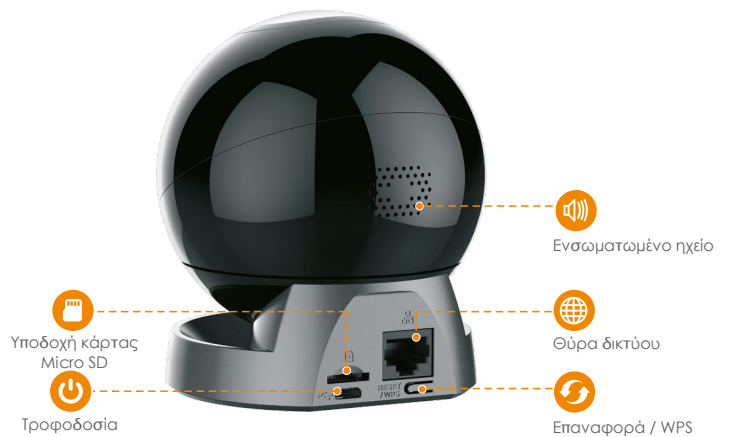

Οπίσθια προβολή