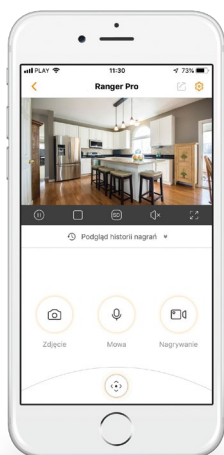

Ασύρματη σύνδεση

IEEE802.11b/g/n (2,4 GHz)

Παραμένει κοντά σε ότι σας ενδιαφέρει

Με την υπηρεσία Cloud, θα έχετε πρόσβαση σε αυτό που σας ενδιαφέρει εφόσον είστε συνδεδεμένος στο διαδίκτυο. Μπορείτε να εγγράφετε ημερήσια ή με ανίχνευση κίνησης βίντεο σε Cloud και να τα αναπαράγετε οποιαδήποτε στιγμή από οπουδήποτε βρίσκεστε.